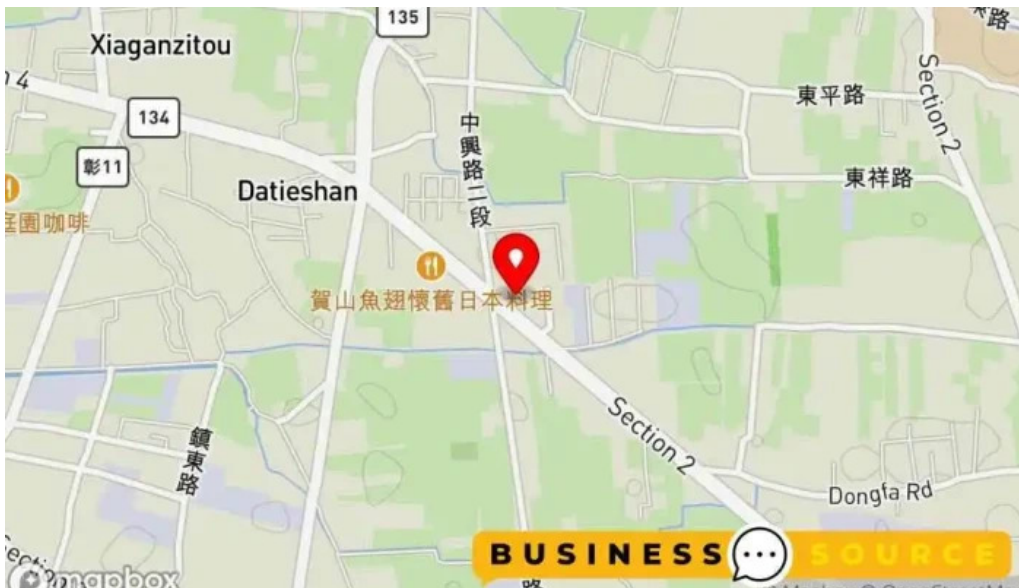

Zhang Mei Wu Jin Chao Shi ??